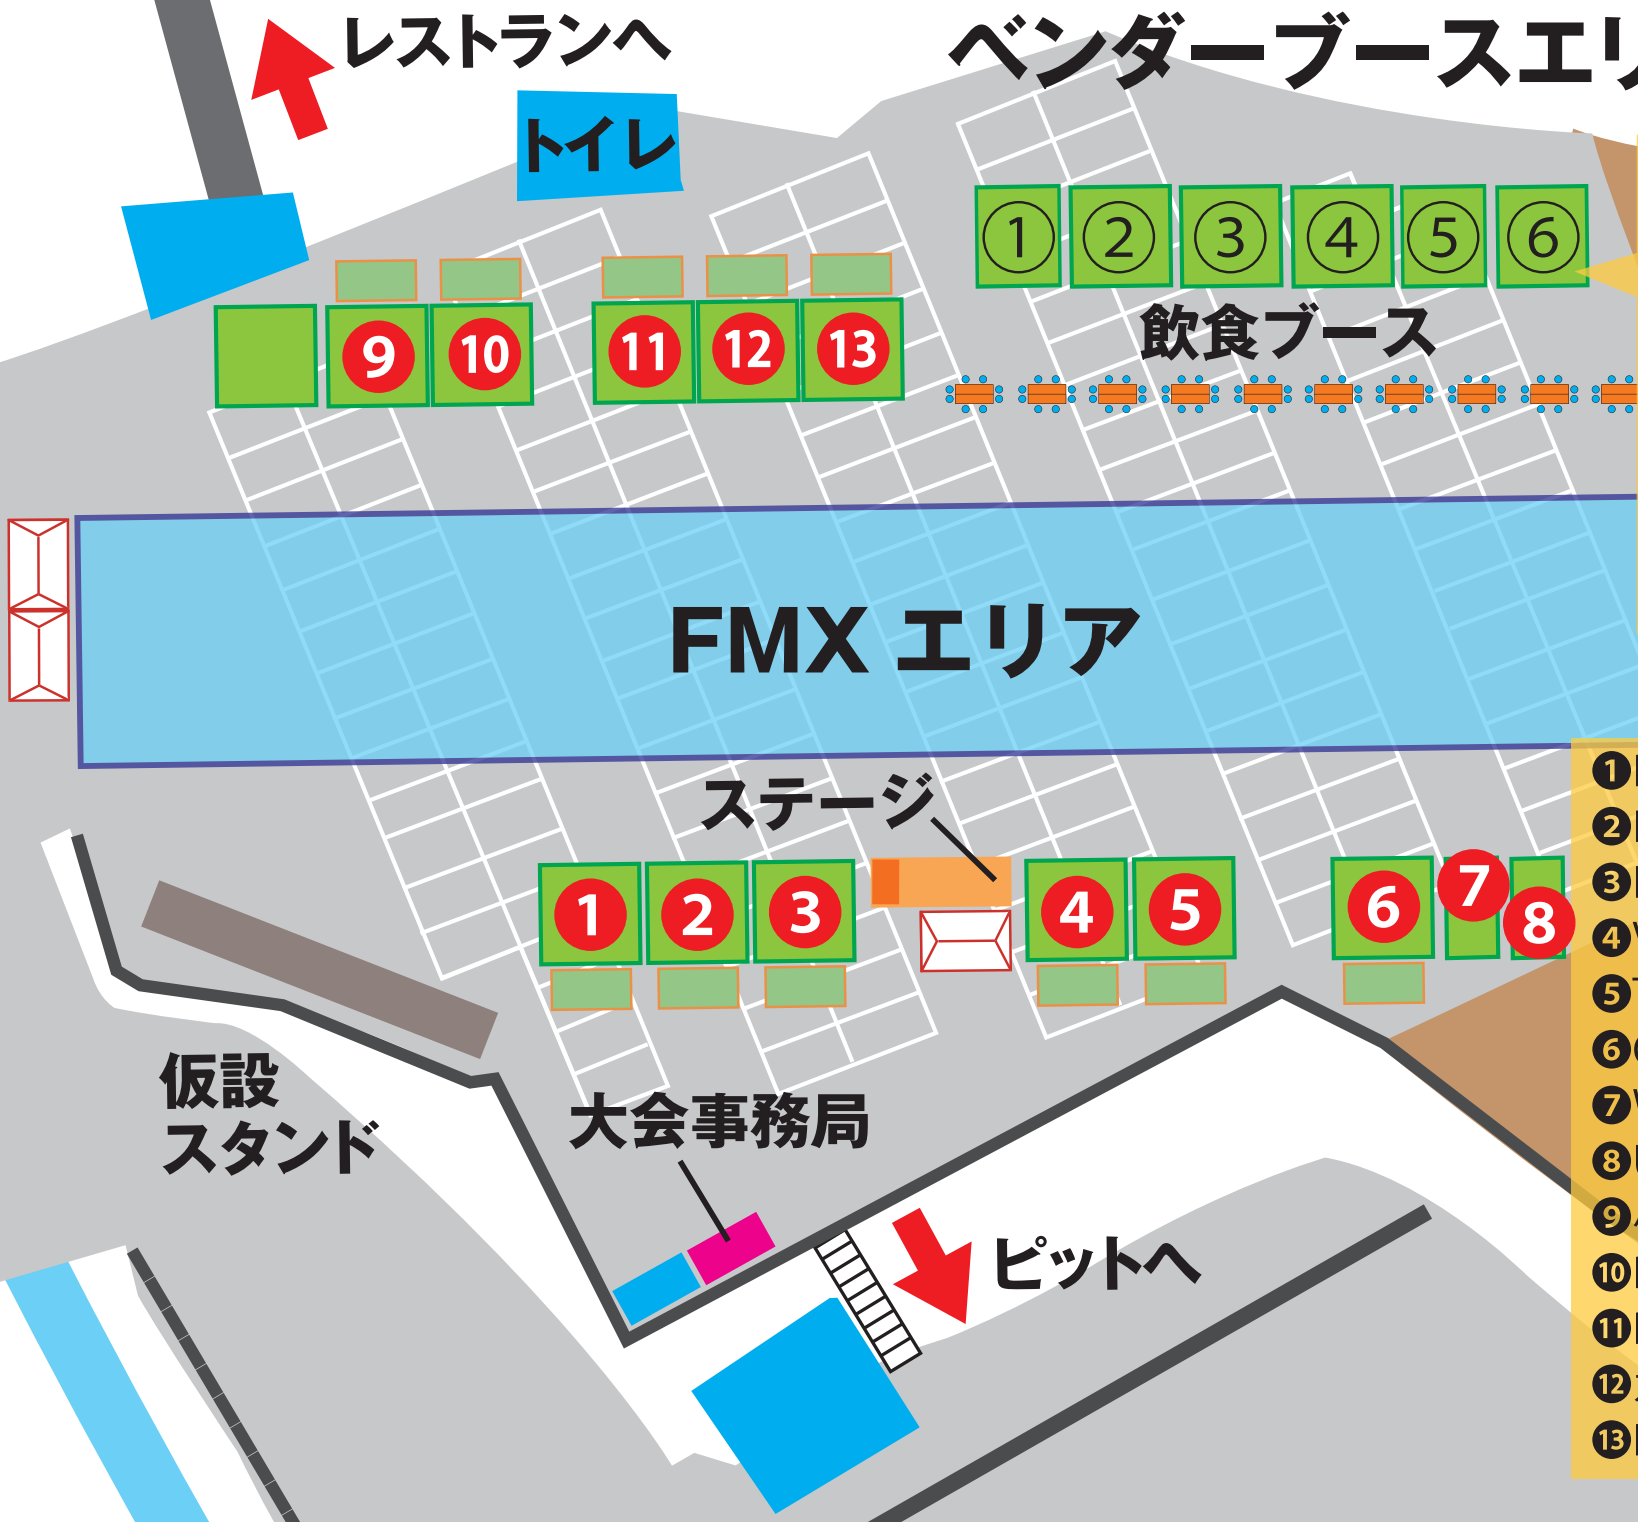

# ベンダーブースエリア イメージ

- 飲食ブース**
- ①富士宮焼きそば
  - ②牛タン・牛串
  - ③カレーライス
  - ④クレープ・ポップコーン 他
  - ⑤帯広豚丼・はらみ丼・から揚げ
  - ⑥たこ焼き・お好み焼き  
フランクフルト

- ①RS-R
- ②D-MAX
- ③FORMULA DRIFT JAPAN
- ④Valenti
- ⑤TOPTUL JAPAN
- ⑥Cellstar
- ⑦WORK
- ⑧URAS
- ⑨小倉クラッチ
- ⑩BRIDE
- ⑪RAYS
- ⑫カーポートマルゼン
- ⑬RG・レーシングギア